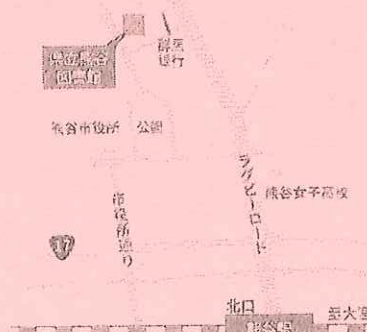

来館の場合は、2階カウンター職員にお声がけください。全講座 **先着順** です。

パソコンの基本操作ができる、県内在住・在学・在勤の方が対象です。

電子申請の二次元コードはこちら

電子申請は下記のURLからもアクセスできます。

https://s-kanban.jp/pref-saitama-u/offer/offerList_initDisplay.action

アクセス

所在地 〒360-0014
埼玉県熊谷市箱田5-6-1